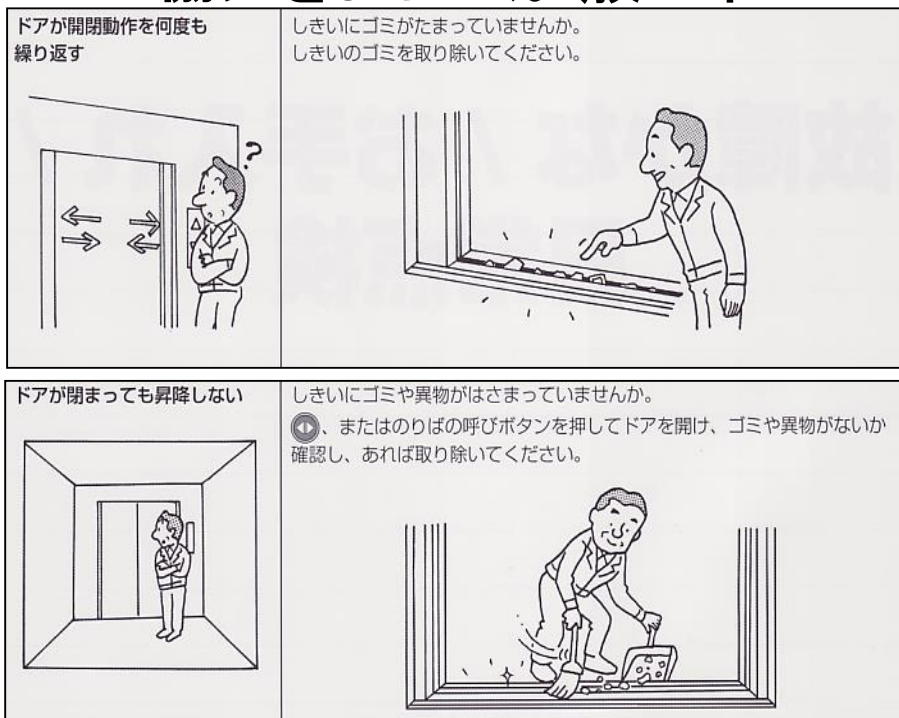

定期点検のおしらせ

エレベーター点検のため、下記の日程で停止させていただきます

9月 28日(月)
12:30 ~ 14:45

なお、作業時間が多少前後する場合がありますが、皆様方のご理解とご協力を賜ります様ご協力をよろしくお願い申し上げます。

*** 最近、敷居隙間から鍵を落とす事例が増加しています。
乗り降りの際、鍵の取扱いにご注意下さい！**